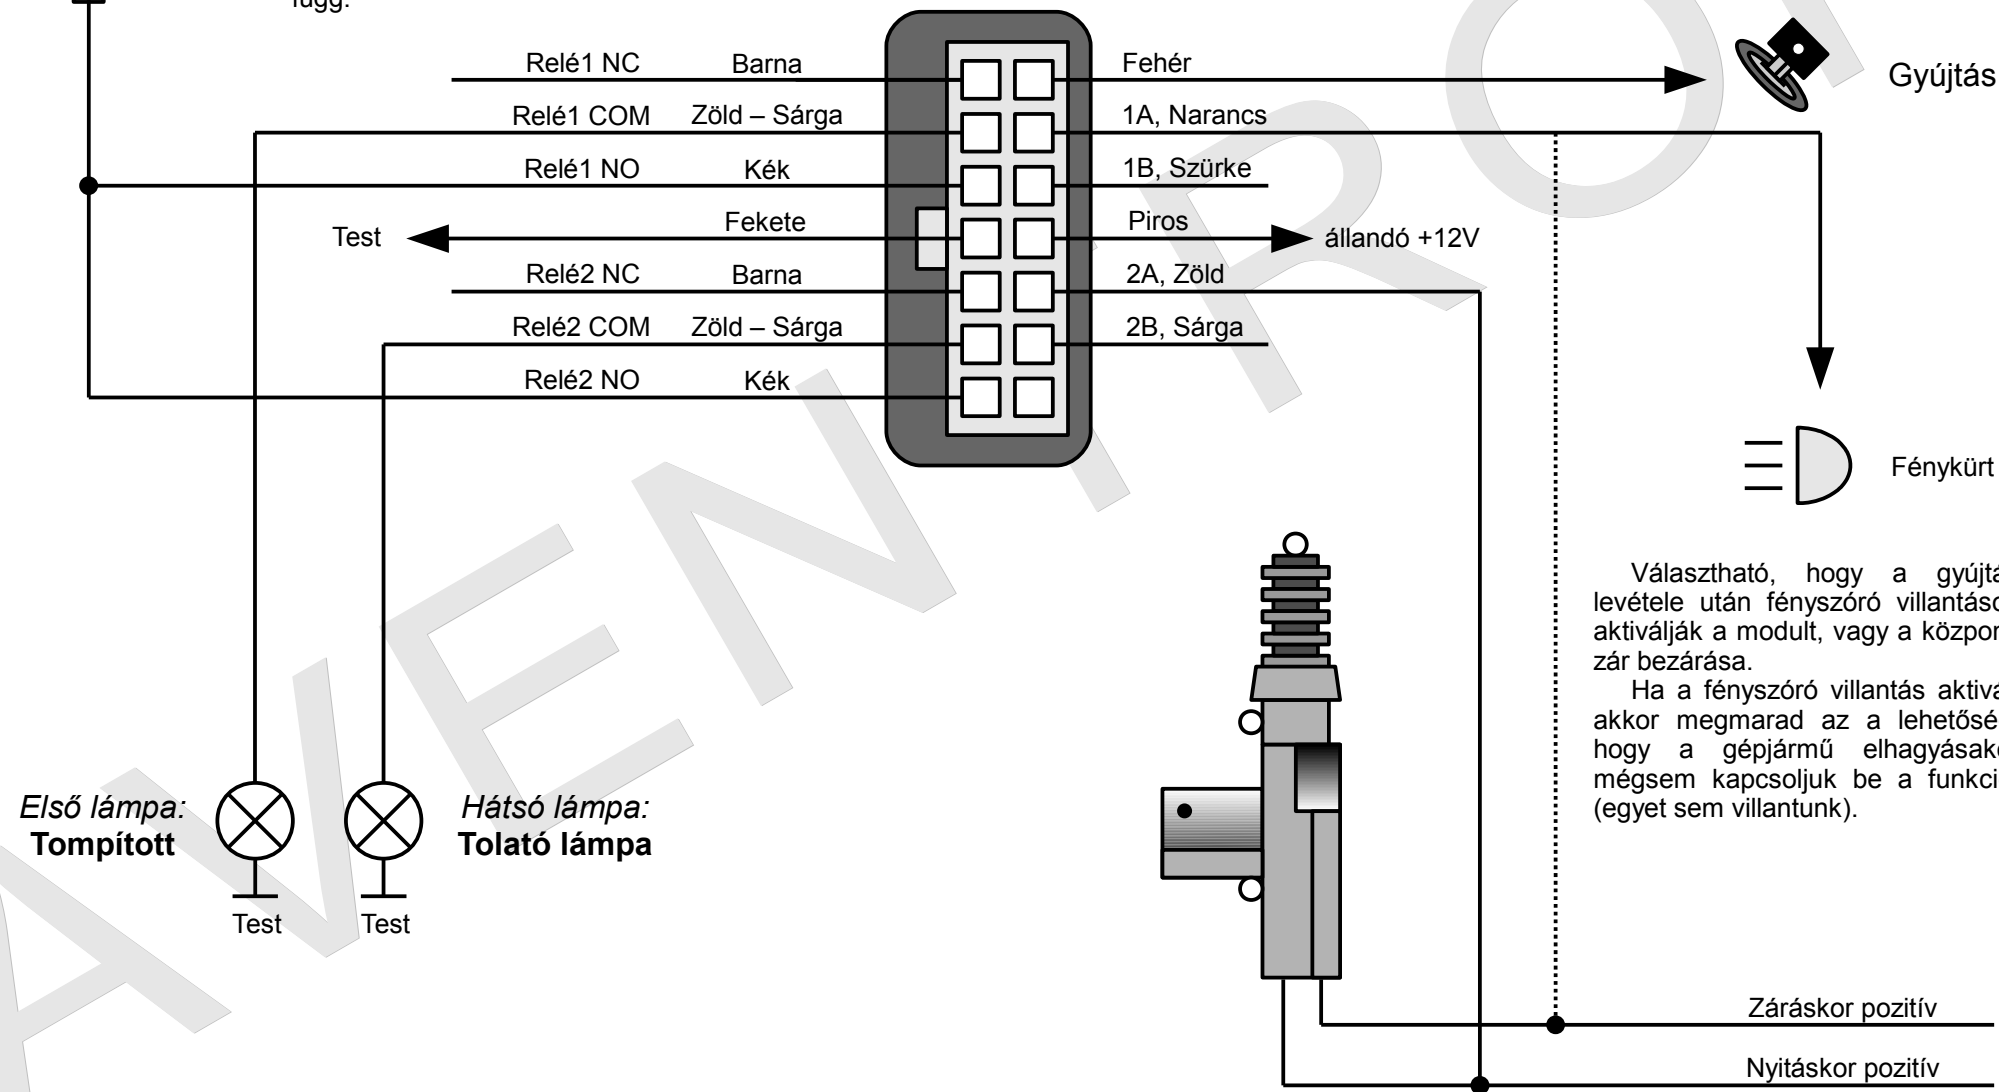

FMH-02

Hazakísérő fény

(Csak a gépjármű elhagyásakor aktiválható.)

állandó +12V

15A

A biztosíték értéke a lámpák fogyasztásától függ.

Választható, hogy a gyújtás levétele után fényszóró villantások aktiválják a modult, vagy a központi zár bezárása.

Ha a fényszóró villantás aktivál, akkor megmarad az a lehetőség, hogy a gépjármű elhagyásakor mégsem kapcsoljuk be a funkciót (egyet sem villantunk).

FMH-02

Hazakísérő fény

(A gépjármű elhagyásakor és megközelítésekor egyaránt aktiválható.)

állandó +12V

15A

A biztosíték értéke a lámpák fogyasztásától függ.

Választható, hogy a gyújtás levétele után fényszóró villantások aktiválják a modult, vagy a központi zár bezárása.

Ha a fényszóró villantás aktivál, akkor megmarad az a lehetőség, hogy a gépjármű elhagyásakor mégsem kapcsoljuk be a funkciót (egyet sem villantunk).