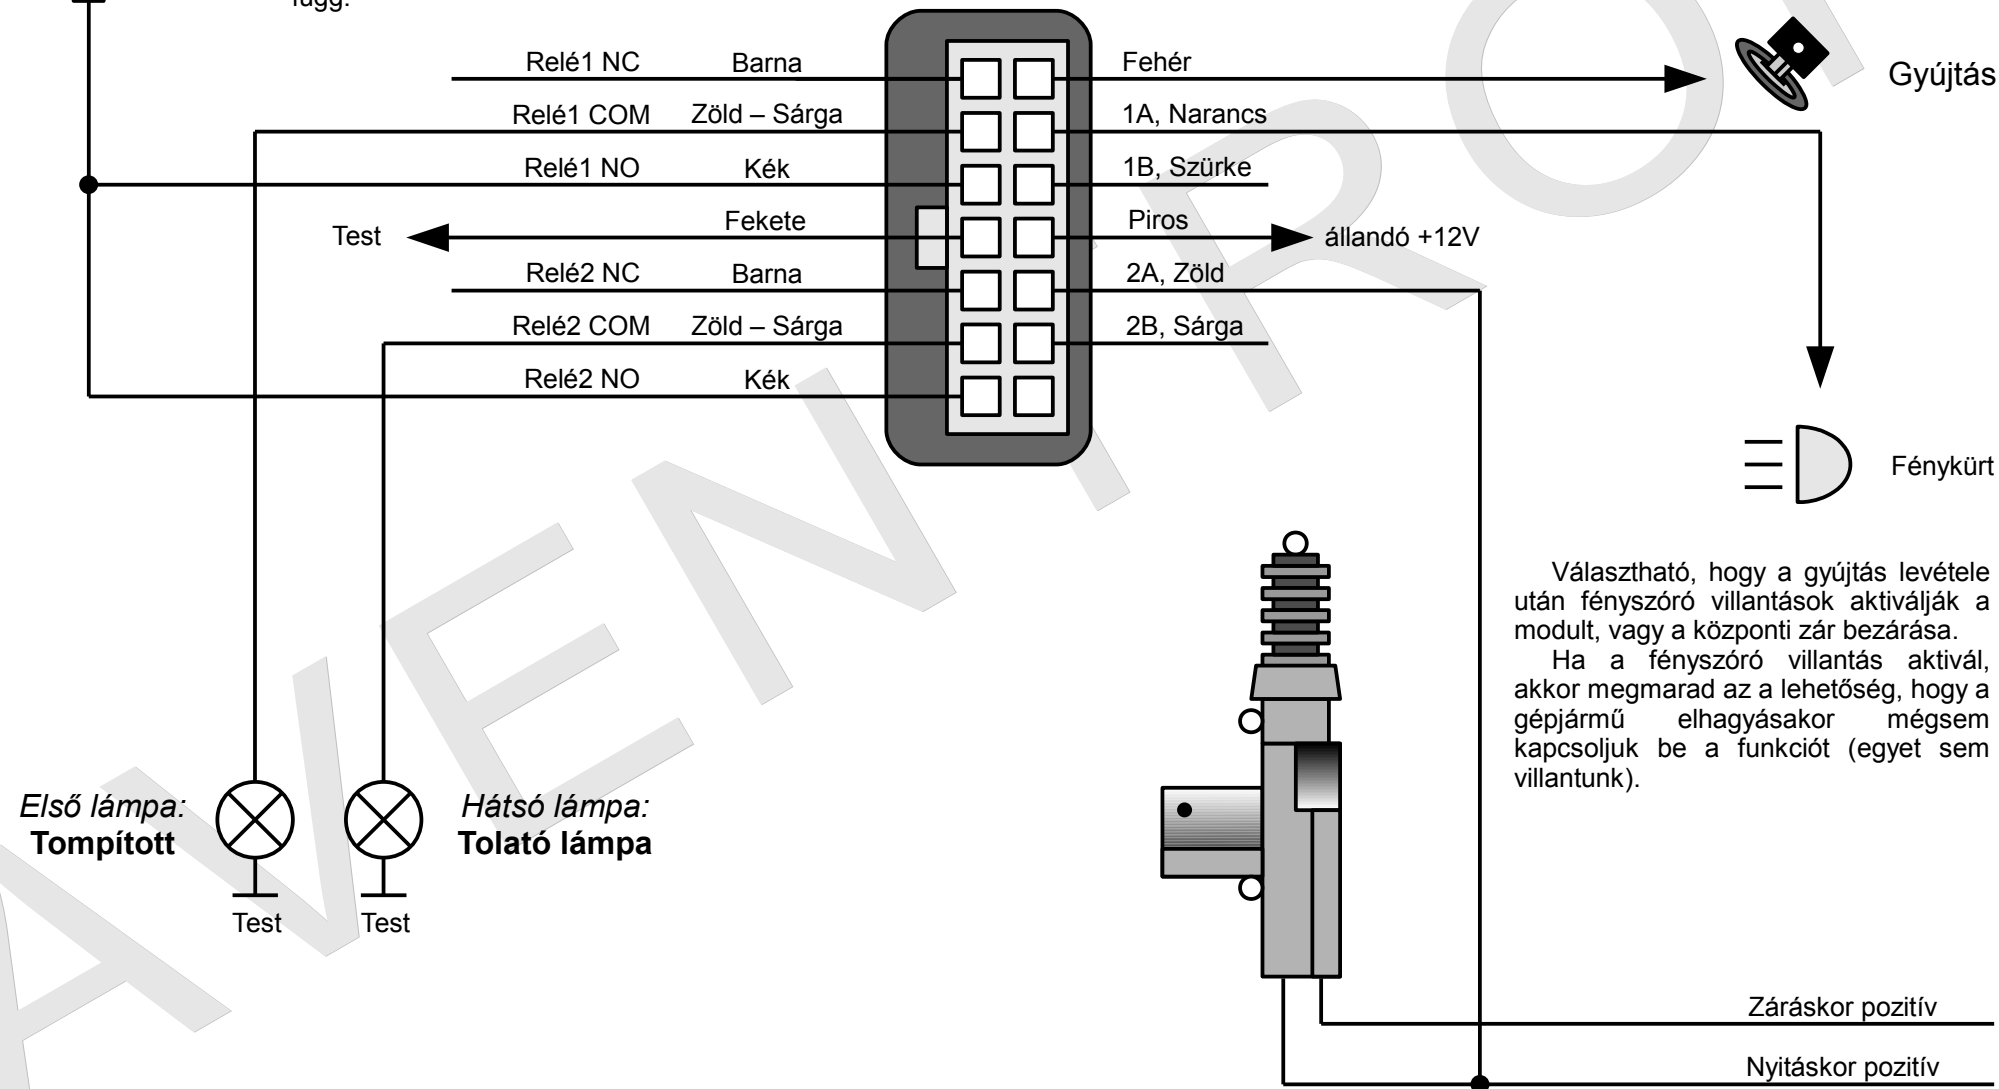

FMH-02

Hazakísérő fény

(Csak a gépjármű elhagyásakor aktiválható.)

állandó +12V

15A

A biztosíték értéke a lámpák fogyasztásától függ.

Választható, hogy a gyújtás levétele után fényszóró villantások aktiválják a modult, vagy a központi zár bezárása.

Ha a fényszóró villantás aktivál, akkor megmarad az a lehetőség, hogy a gépjármű elhagyásakor mégsem kapcsoljuk be a funkciót (egyet sem villantunk).

FMH-02

Hazakísérő fény

(A gépjármű elhagyásakor és megközelítésekor egyaránt aktiválható.)

állandó +12V

15A

A biztosíték értéke a lámpák fogyasztásától függ.

Választható, hogy a gyújtás levétele után fényszóró villantások aktiválják a modult, vagy a központi zár bezárása.

Ha a fényszóró villantás aktivál, akkor megmarad az a lehetőség, hogy a gépjármű elhagyásakor mégsem kapcsoljuk be a funkciót (egyet sem villantunk).